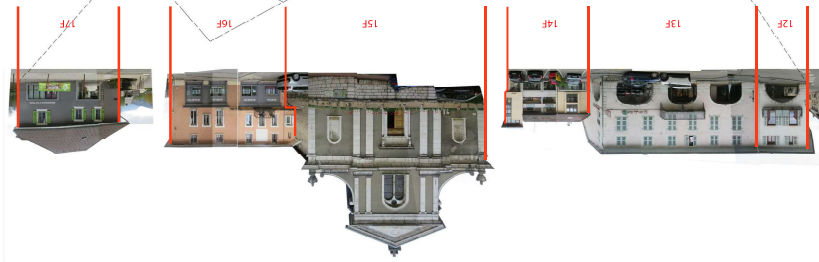

ech : 1/500

Palette des teintes possibles

Palette des teintes existantes

Palette des teintes existantes

Palette des teintes possibles

PROGRAMME	PROGRAMME "PETITES VILLES DE DEMAIN"	73360 LES ECHELLES	Mairie d' Echelles
MAÎTRE D'ŒUVRE	Les Echelles		
ADRESSE	21 rue de Bayeux 73360 Echelles		
DATE	10/1/2023	LIGNAIRE ELIGIBLE PLAN FACADE	
ÉCHELLE	DATE	MONITORINGS	
INDEX	DATE		
DOCUMENTS	RUE STENDHAL LES ECHELLES		
PHOTOS	PLAN FACADE		
PLAN N°			