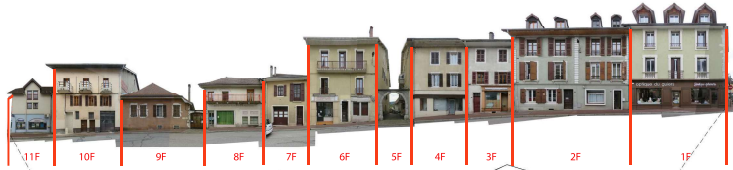

ech : 1/500

Palette des teintes possibles

Palette des teintes existantes

Palette des teintes existantes

Palette des teintes possibles

PROGRAMME	PROGRAMME "PETITES VILLES DE DEMAIN"	73360 LES ECHELLES	Mairie d' Echelles
MAÎTRE D'ŒUVRE	Les Echelles		
ADRESSE	21 rue de Bayeux 73360 Echelles		
DATE	10/1/2023	LIGNAIRE ELIGIBLE PLAN FACADE	
ÉCHELLE	DATE	MONITORINGS	
INDEX	DATE		
DOCUMENTS	RUE STENDHAL LES ECHELLES		
PHOTOS	PLAN FACADE		
PLAN N°			