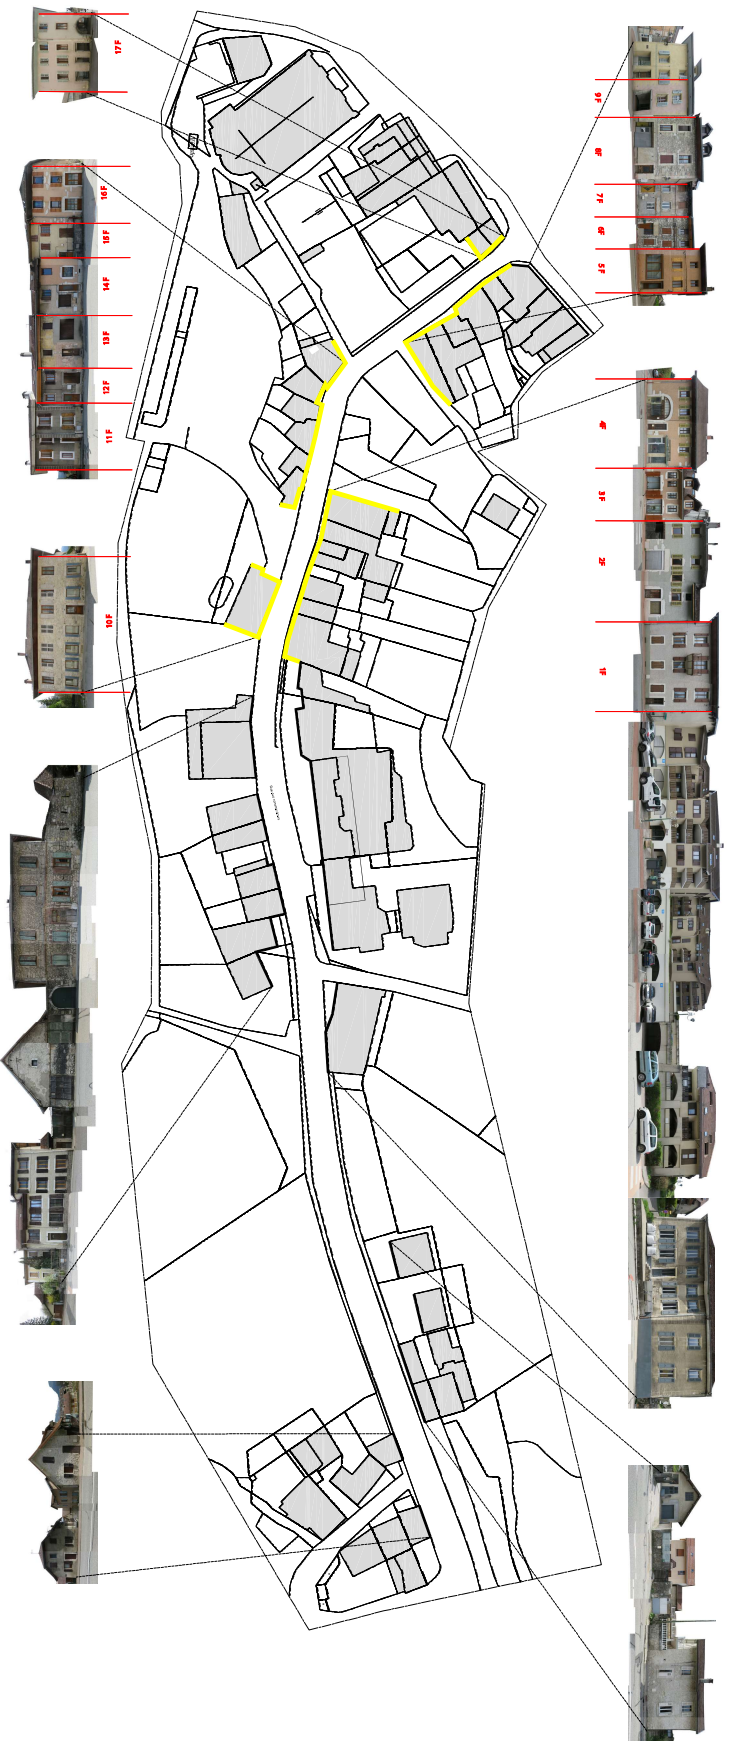

OPERATEUR	PROGRAMME "PETITES VILLES DE BRUNN" 73300 LES ECHELLES
OFFICE D'ARCHITECTURE	Les Echelles RIZ ARCHITECTE
PROJET	PLAN FACADE
DOSSIER N°	RUE DES COMMANDEURS LES ECHELLES
DATE	11/2023
PROJETE	MURIEL BERNARD ARCHITECTE
PROJETE	ECHELLES
PROJETE	
PROJETE	
PROJETE	
PROJETE	

Palette des teintes possibles

Palette des teintes existantes

Palette des teintes existantes

Palette des teintes possibles